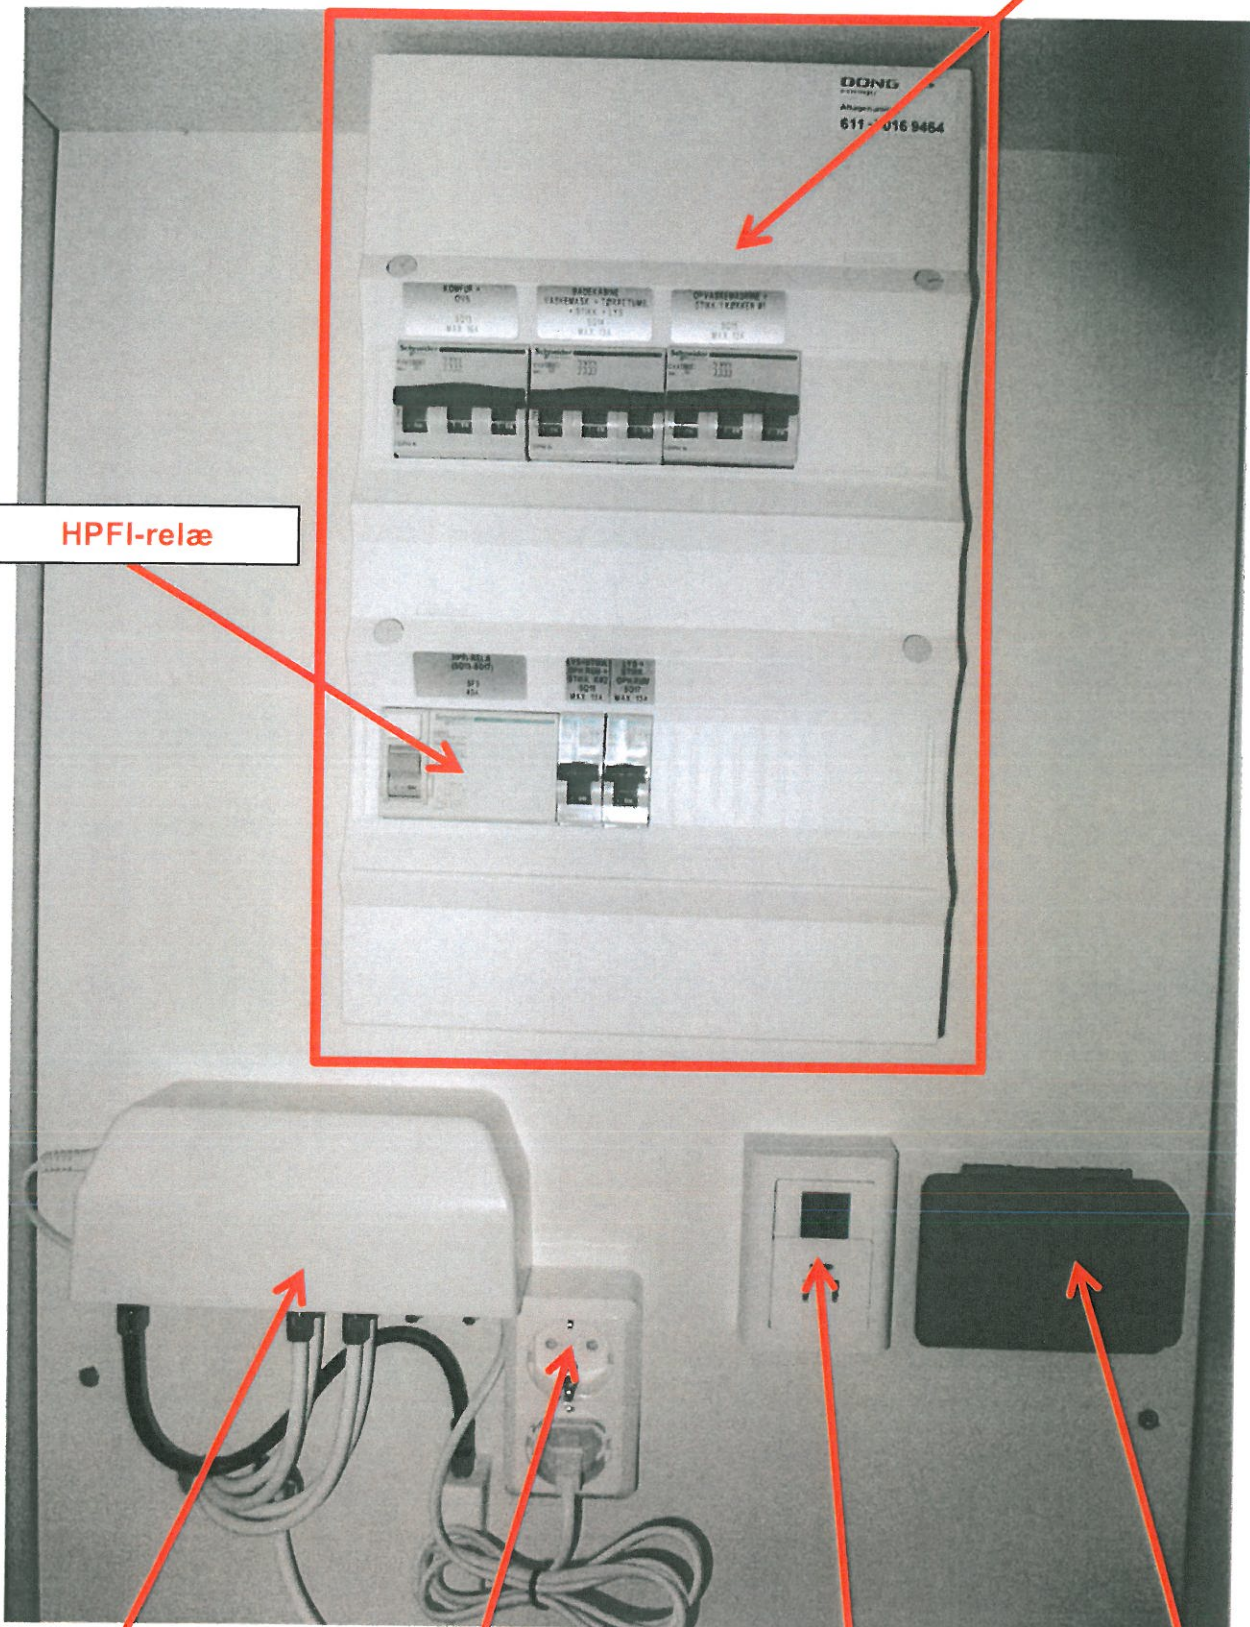

INSTALLATIONER, TEKNIKSKAB I ENTRE

Gruppetavle med
automatsikringer

HPFI-relæ

Antennefordeler/
forstærker

Disponibel 230V
stikkontakt

TDC monopol-
skillepunkt

TDC samleboks -
må ikke åbnes!